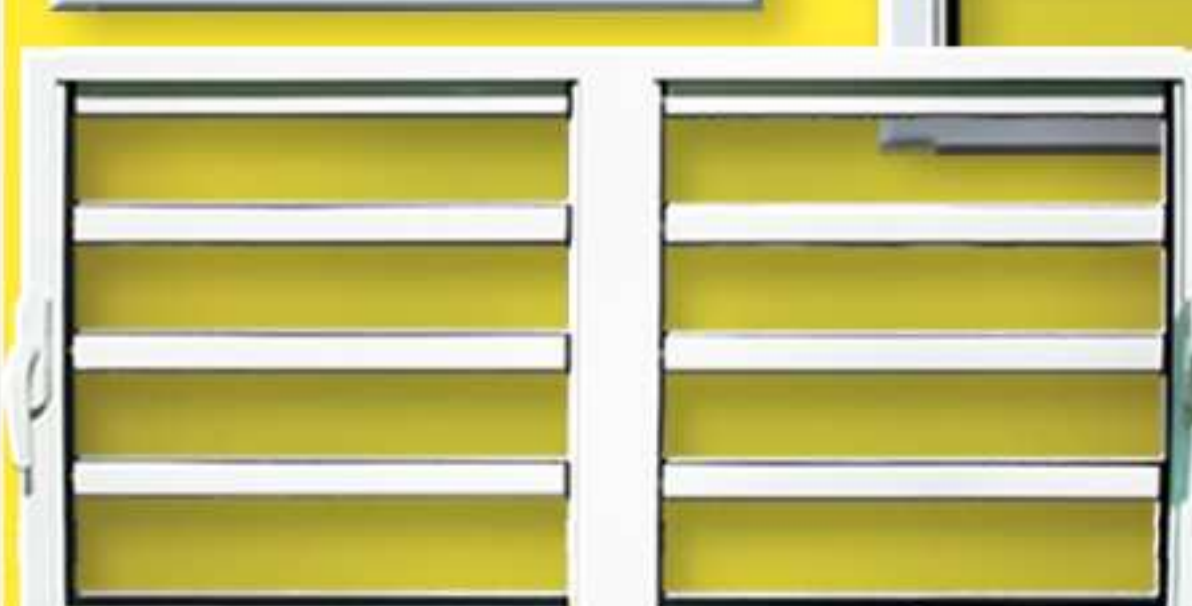

249[€]₉₉

329[€]₉₉

469[€]₉₉

329[€]₉₉

CADRE ALUMINIUM
SÉCURITÉ RENFORCÉE
Jalousies mobiles et lames
en verre clair voir d'autres
dimensions en magasin

Menuiserie

CADRE ALUMINIUM SÉCURITÉ RENFORCÉE
Jalousies mobiles et lames en verre clair voir d'autres dimensions en magasin